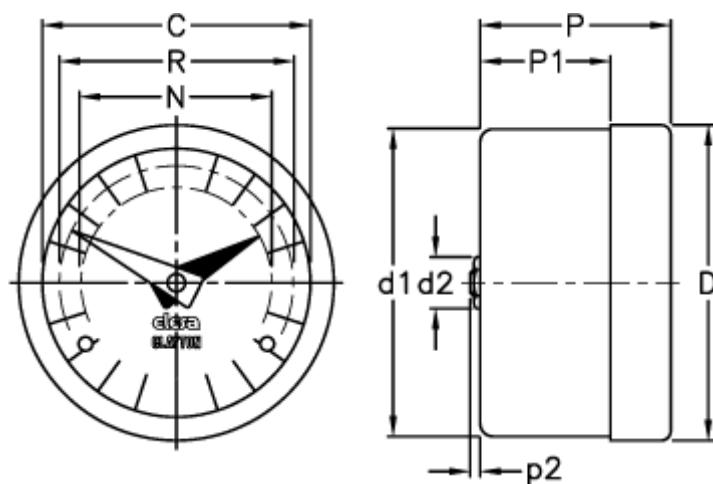

Varenummer: 2307020100  
Beskrivelse: E+G Indikator  
GA01-0012-S+GLIC

## Mål

C = 42

R = 37

D = 49.6

D1 = 48.3

d2 = 8

N = 30

P = 30

P1 = 20.5

p2 = 1.6